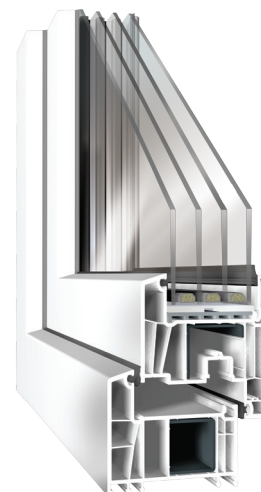

Pakiet 4 szybowy
52 mm Ug 0,3/Wm²K
ramka dystansowa SWISSPACER ULTIMATE, krypton

Uw=0,62 W/m²K

Przenikalność cieplna okna referencyjnego szer. 1230 mm wys. 1480 mm

Profil dostępny w szerokiej palecie oklein kolorowych i drewnopodobnych

STANDARD

I wiele innych

PREMIUM