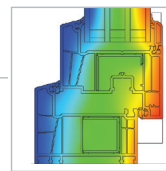

Uw=0,62 W/m²K